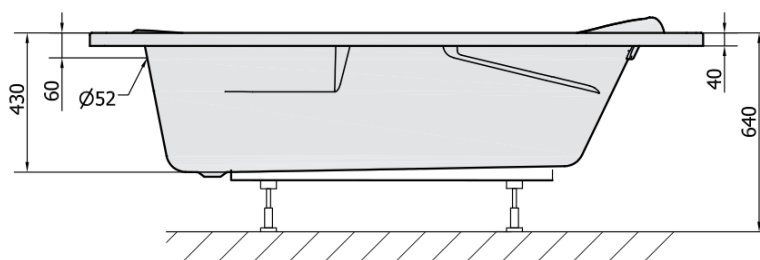

# Produktový list

Objednací kód: **22111**

**LINDA** oválná vana 190x88x43cm, bílá vč. podhlavníku

VOLUME 250L