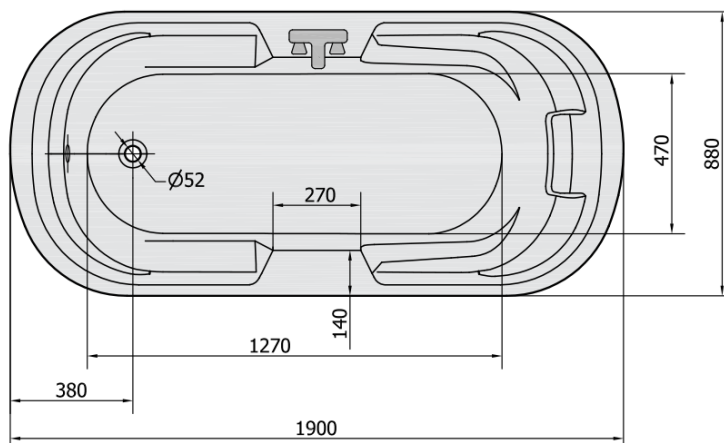

# Produktový list

Objednací kód: **22111**

**LINDA** oválná vana 190x88x43cm, bílá vč. podhlavníku

VOLUME 250L